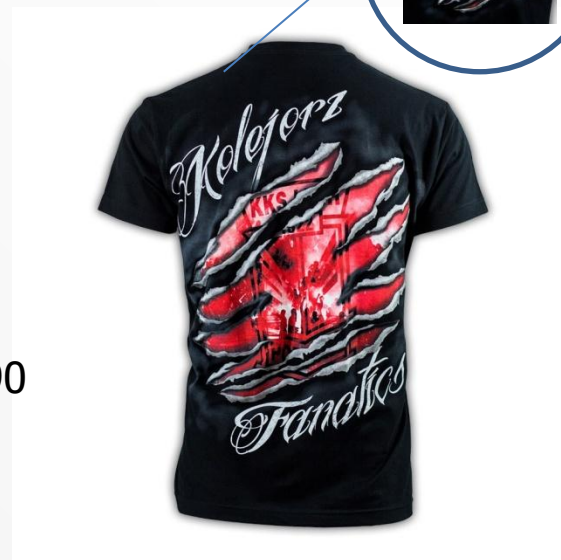

Koszulka Meczowa Niebieska  
Sug. Cena detaliczna – 249,90  
Replika – 169,90  
Rozm. – S - XXL

**ŁĄCZY NAS WIARA**

Koszulka Polo Niebieska  
Sug. Cena detaliczna – 74,90  
Rozm. – S - XXL

Koszulka Polo Czarna  
Sug. Cena detaliczna – 74,90  
Rozm. – S - XXL

Koszulka Puma Niebieska Miasto  
Sug. Cena detaliczna – 74,90  
Rozm. – S - XXL

Koszulka LP ON Tour  
Sug. Cena detaliczna – 59,90  
Rozm. – S - XXL

Koszulka Czarna Pazur  
Sug. Cena detaliczna – 74,90  
Rozm. – S - XXL